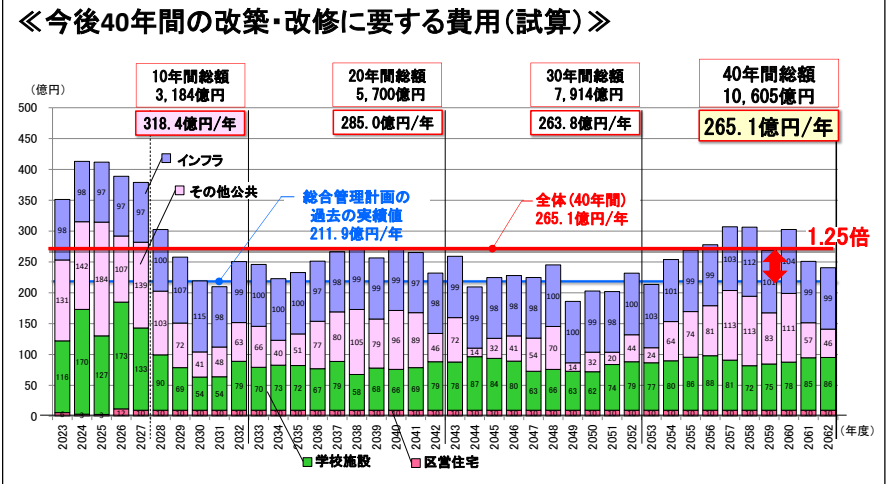

5 今後10年間・40年間の整備費試算

※ 試算では、区営住宅、学校施設、インフラ施設(道路、橋りょう、公園)を含めた施設を対象とする。