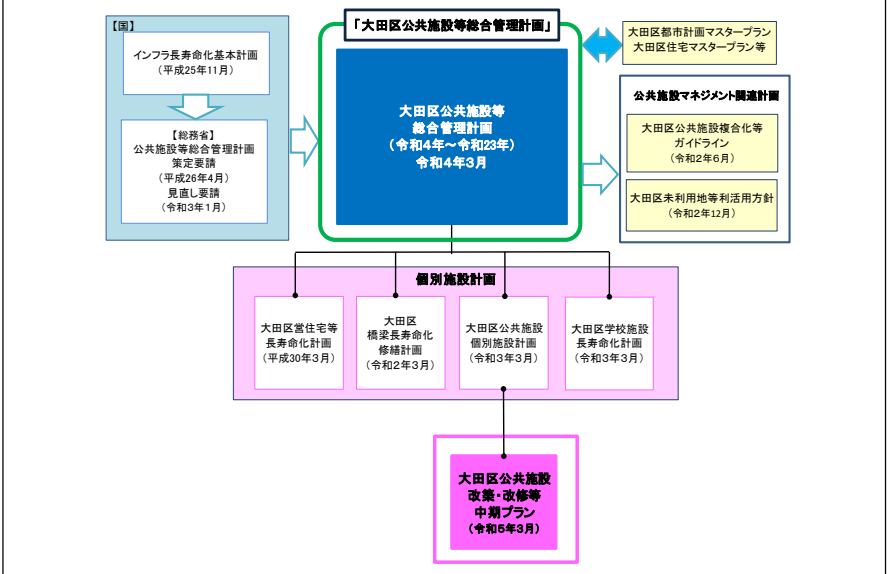

大田区公共施設改築・改修等中期プラン(概要)

1 目的・効果

- 現在、区が保有する公共施設の延床面積のうち、約53%が築40年以上を経過している。
- 改築・改修等の時期の可視化により、中期的な財政負担額及び工事量を把握するとともに、施設を計画的に保全する仕組みを構築することで、建物の長寿命化を実現し、区民サービスの更なる維持・向上を図ることを目的とする。
- 改築・改修時期の可視化は、施設の改修内容・仮設計画・事業者選定・施設利用者への事前周知等、改修計画の検討に向けた十分な事前準備にも繋がる。

2 対象施設・期間

- 対象施設
  「大田区公共施設個別施設計画」(令和3年3月)のうち、今後10年間に改築・改修を予定する施設(賃貸及び無償貸与の施設は除く。)
- 対象期間
  令和5年度から令和14年度までの10年間

4 今後10年間の改築・改修グループ

- 今後10年間に改築・改修が必要な施設については、各施設の劣化状況や築年数を基に、18地区別に改築、長寿命化改修、中規模改修ごとにグループ分けする。
- ただし、令和5年3月31日時点で設計や工事に着手している(または着手予定)の施設は除く。なお、実際の改築・改修に当たっては、仮設等代替施設の必要性、周辺の工事状況、総量抑制の観点等を踏まえた上で総合的に判断する。