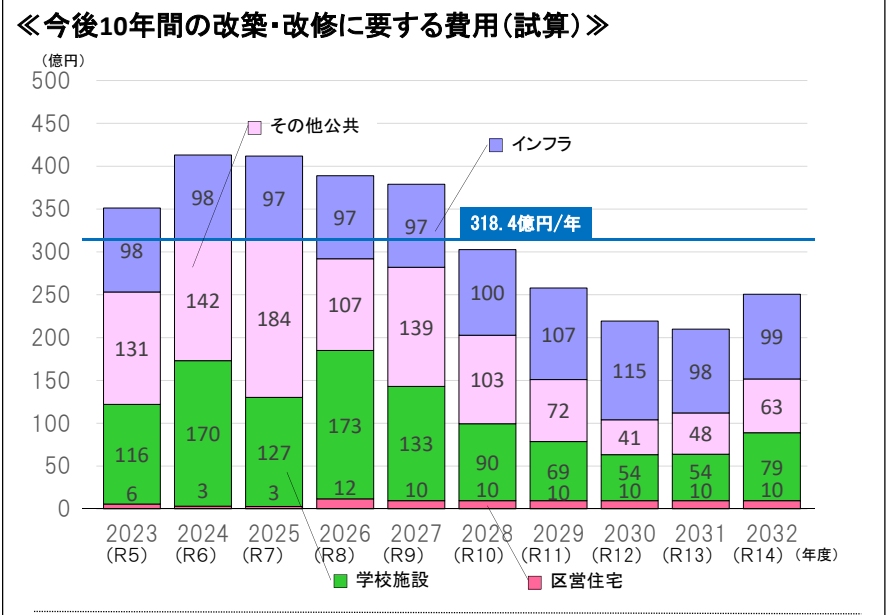

5 今後10年間・40年間の整備費試算

※ 試算では、区営住宅、学校施設、インフラ施設(道路、橋りょう、公園)を含めた施設を対象とする。