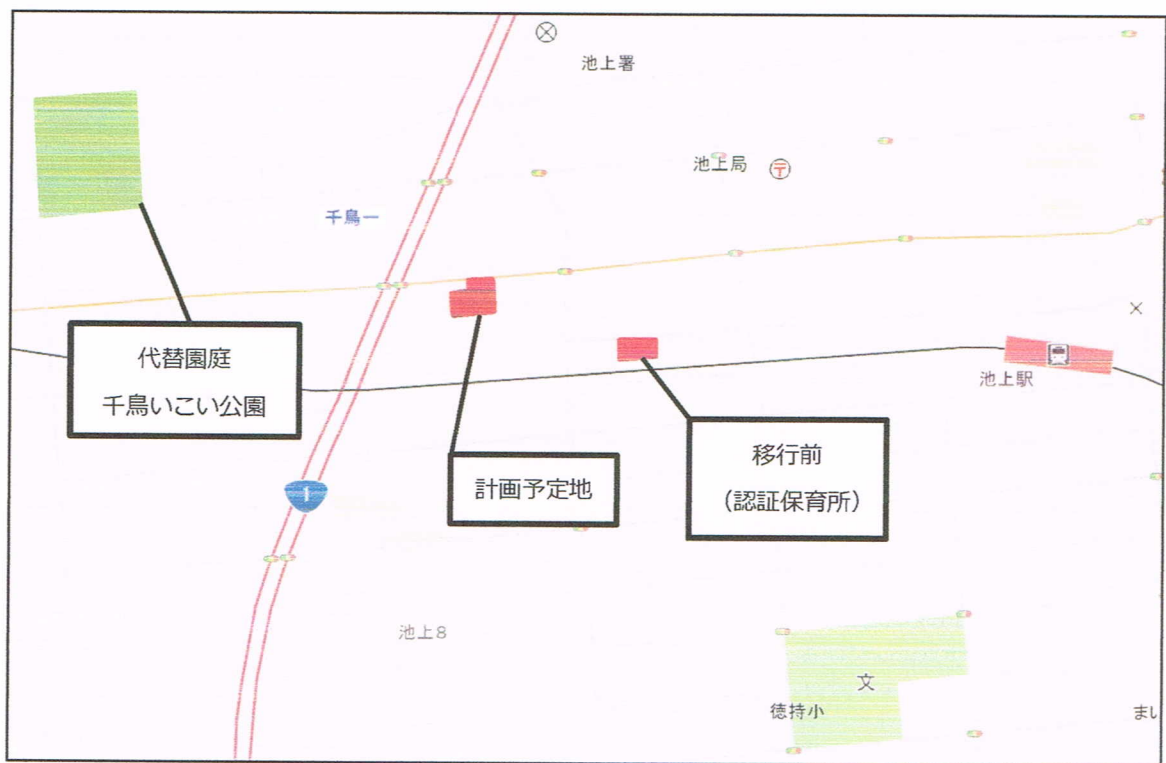

私立認可保育所の開設計画について

待機児童解消に向けた取り組みとして、私立認可保育所の開設を計画する。

- (1) 施設名 (仮称)グローバルキッズ上池台園
- 運営事業者 株式会社グローバルキッズ
- 所在地 大田区上池台五丁目5番 (以下未定)
- 開設予定日 平成31年4月1日
- 建物の構造 鉄骨造3階建
- 代替園庭 中馬込貝塚公園

定員構成 (開設時予定)

0歳児	1歳児	2歳児	3歳児	4歳児	5歳児	合計
6	10	11	11	11	11	60

(2) 施設名 (仮称)キッズラボ大岡山園

運営事業者 キッズラボ株式会社

所在地 本園 大田区北千束三丁目 34 番 (以下未定)
分園 大田区北千束二丁目 15 番 (以下未定)

開設予定日 平成 31 年 4 月 1 日

建物の構造 本園 鉄骨造 4 階建
分園 鉄骨造 3 階建の 1, 2 階部分

代替園庭 本園 千東西児童公園
分園 南千束東児童公園

定員構成 (開設時予定)

	0 歳児	1 歳児	2 歳児	3 歳児	4 歳児	5 歳児	合計
本園	/	/	/	24	24	24	72
分園	6	20	20	/	/	/	46
合計	6	20	20	24	24	24	118

(3) 施設名 (仮称)アスク池上保育園
 運営事業者 株式会社日本保育サービス
 所在地 大田区池上八丁目1番 (以下未定)
 開設予定日 平成31年4月1日
 建物の構造 鉄骨造3階建
 代替園庭 千鳥いこい公園

定員構成 (開設時予定)

0歳児	1歳児	2歳児	3歳児	4歳児	5歳児	合計
9	10	12	15	7	7	60

《参考》移行前 (認証保育所)

0歳児	1歳児	2歳児	3歳児	4・5歳児	合計
7	15	8	5	5	40

(4) 施設名 (仮称)クオリスキッズ北千束保育園
 運営事業者 株式会社クオリス
 所在地 大田区北千束二丁目 25 番 (以下未定)
 開設予定日 平成 31 年 4 月 1 日
 建物の構造 鉄骨造 3 階建
 代替園庭 南千束東児童公園

定員構成 (開設時予定)

0 歳児	1 歳児	2 歳児	3 歳児	4 歳児	5 歳児	合計
6	12	12	13	13	14	70